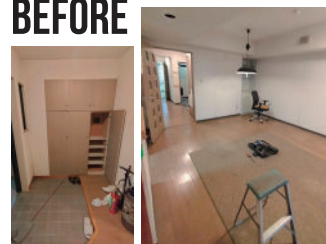

LIVING X DINING 開放感たっぷりの広々リビングダイニング。

HALL 存在感のある珪藻土の櫛引仕上げ。

WashRoom 木 x アイアン

AFTER

3枚の写真の
カメラアングルを
チェック!

BEFORE

株式会社 横浜ホームビルド

[神奈川県知事許可(般-3)第88390号]
〒224-0037 横浜市都筑区茅ヶ崎南 3-1-42
営業時間 AM10:00-PM6:00 / 定休日: 水・日

リフォームの参考に
来て・見て・体感してください!

上記以外で見学ご希望の方は
お気軽にお電話下さい。

☎ 0120-45-0326

KITCHEN キッチン リフォーム

お料理する人のことを考えて作られた
機能や素材にこだわったキッチン。
たっぷりしまえる収納力も魅力のひとつ。

INAX

今話題のタッチレス水栓。
蛇口に触れず、
手をかざすだけで
出水・止水できるので
とっても便利です。

FLOORING フローリング リフォーム