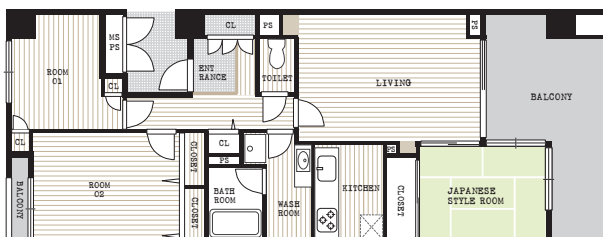

LIVING X DINING 開放感たっぷりの広々リビングダイニング。

HALL 存在感のある珪藻土の櫛引仕上げ。

WashRoom 木 x アイアン

AFTER

3枚の写真の
カメラアングルを
チェック!

BEFORE

株式会社 横浜ホームビルド

[神奈川県知事許可(般-3)第88390号]
〒224-0037 横浜市都筑区茅ヶ崎南 3-1-42
営業時間 AM10:00-PM6:00 / 定休日: 水・日