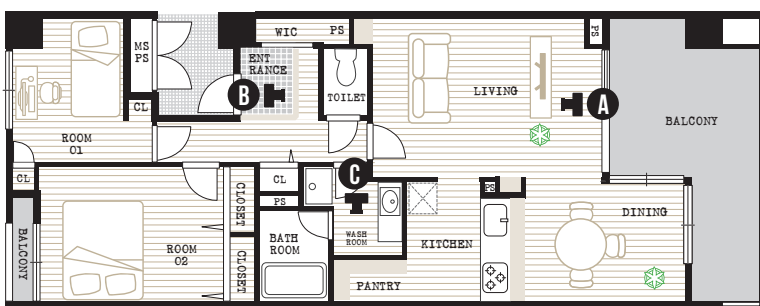

LIVING X DINING 開放感たっぷりの広々リビングダイニング。

HALL 存在感のある珪藻土の櫛引仕上げ。

WashRoom 木 x アイアン

AFTER

3枚の写真の
カメラアングルを
チェック!

BEFORE

株式会社 横浜ホームビルド

[神奈川県知事許可(般-3)第88390号]
〒224-0037 横浜市都筑区茅ヶ崎南 3-1-42
営業時間 AM10:00-PM6:00 / 定休日: 水・日